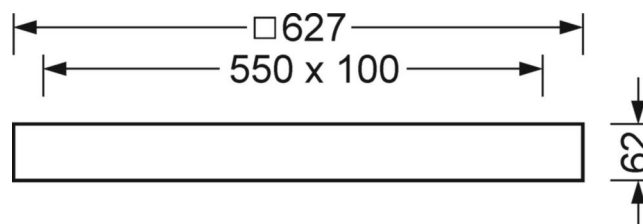

## Оптика

|   |  |
|---|--|
| Оснастка  | LED, цветопередача/оттенок света CRI ≥ 80 / 3000K  |
| Номинальный световой поток/шаг переключения (ETM) | 4800lm/39W,<br>4400lm/36W,<br>4200lm/34W,<br>3800lm/30W<br>(настройка по умолчанию 4200лм) |
| Срок службы LED                                   | 50000h<br>L80/B10  |
| светоотдача светильников                          | 127lm/W-122lm/W  |
| UGR поп./вдоль                                    | 18.9 / 18.9<br>(39W)   |

## Механика

|                     |   |
|---------------------|---|
| цвет корпуса        | белый стандартный для электротехники RAL 9016 |
| размеры (LxWxH/DxH) | 627mm x 627mm x 62mm                          |
| Глубина             | 62mm  |
| вес (нетто)         | 6.49kg  |
| Вид монтажа         | Потолочная одиночная установка                |

## DEEP-LINK

<https://www.regiolum.de/ru/article/60113034150+60110005100>

|                        |                                |
|------------------------|--------------------------------|
| Ссылка                 | LED 4800lm/39W 830             |
| ηLB                    | 100 %                          |
| Φ ↓/↑                  | 100 % / 0 %                    |
| UGR поп./вдоль дисплей | 18.9 / 18.9<br>65° < 3000cd/m² |

размеры

|    |        |   |
|----|--------|---|
| L  | 627 mm | Длина   |
| B  | 627 mm | Ширина  |
| H  | 62 mm  | Высота  |
| T  | 62 mm  | Глубина   |
| KL | 144 mm | Длина головки светильника или коробки балласта  |
| KB | 42 mm  | Ширина головки светильника или коробки балласта |
| KH | 29 mm  | Высота головки светильника или коробки балласта |