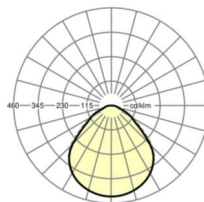

параметры

номер заказа	60113034150+60110005100
номер таможенного тарифа	94051190
Знак прохождения контроля	IP 20, класс защиты II, для рабочих мест за дисплеем 65° < 3000, F, Indoor, CE
Государственные программы поддержки	BEG - государственные субсидии для энергосберегающих зданий (действительна только для Германии)

электротехника

Балласт	Электронный драйвер Multilumen, 4-шага (1 штука)
Мощность системы	39W-30W
сетевое напряжение	230V/50Hz

Оптика

Оснастка	LED, цветопередача/оттенок света CRI ≥ 80 / 3000K
Номинальный световой поток/шаг переключения (ETM)	4800lm/39W, 4400lm/36W, 4200lm/34W, 3800lm/30W (настройка по умолчанию 4200лм)
Срок службы LED	50000h L80/B10
светоотдача светильников	127lm/W-122lm/W
UGR поп./вдоль	18.9 / 18.9 (39W)

Механика

цвет корпуса	белый стандартный для электротехники RAL 9016
размеры (LxWxH/DxH)	627mm x 627mm x 62mm
Глубина	62mm
вес (нетто)	6.49kg
Вид монтажа	Потолочная одиночная установка

DEEP-LINK

<https://www.regiolum.de/ru/article/60113034150+60110005100>